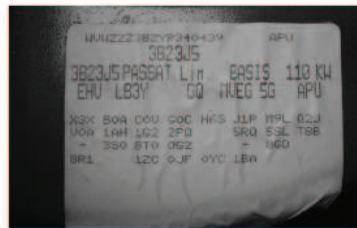

# TOYOTA

XXXXXXXX
XXXXXXXX
XXXXXXXX
MODEL TKW
C/Tr/A/Tm 083

TOYOTA MOTOR ENGINEERING	C/Tr
XXXXXXXXXXXXXXXXXXXXXXXXXXXX	XXXXXXXXXXXX
XXXXXXXXXXXXXXXXXXXXXXXXXXXX	XXXXXXXXXXXX
XXXXXX	1F8
XXXXXX	

# VOLKSWAGEN

0000 00 - 0 - 0000 000 XX
IDENT - NR xxxxxx0X x XX000000
TYP / TYPE 1J2 586
BORA TDI HI GL
85 KW EU3 6-G
ENG. CODE AJM DKW
RAIN NO. LB5Z RD
OPTIONS
XX XX XXD XXX XX XX XXD XX
XX XX XXD XX XX XXD XX XX
XXD XXD XXD XXD XXD XXD XXD
XXD XXD XXD XXD XXD XXD