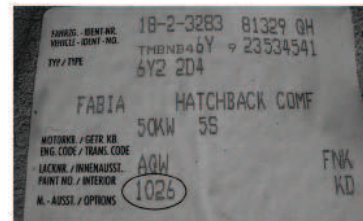

SEAT

xxxx0xxxx00000

0X00X0
XXX **LC6P** XX XXX
XXX XXX X00 XXX X0X XXX X00 X0X
XXX 0XX 0X0 0XX 0XX 0XX 0XX XXX
0X0 0X0 0XX 0XX 0XX 0XX 0X0
0XX 0XX 0XX 0XX 0XX 0XX

SKODA

WWZZZ3AZTD079533

0X00X0
XXX **9200** XX XXX
XXX XXX X00 XXX X0X XXX X00 X0X
XXX 0XX 0X0 0XX 0XX 0XX 0XX XXX
0X0 0X0 0XX 0X0 0XX 0XX 0X0
0XX 0XX 0XX 0XX 0XX 0XX

SMART