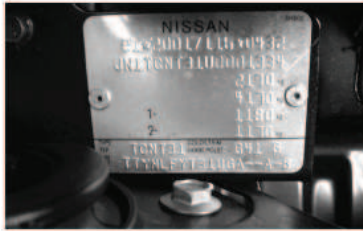

# NISSAN

Primera, Micra, Patrol,  
Pathfinder, Pick up, 350Z

Sunny, Serena

Terrano II

Almera, Primera

# OPEL

Corsa, Tigra, Meriva,  
Astra, Signum

Astra, Astra Coupe, Omega, Vectra,  
Zafira, Agila, Combo, Speedster, Vivaro

Sintra

V.I.N.	XXXXXXXXXXXXXXXXXXXX
M.D.	XXXXXX XXXX
ENGINE	XXXX XXX XXX
GRADE	XXXX XXX XXX
BODY TYPE	XXX
B. COLOR/TRIM	<b>615/ 60</b>
OPTION	
XXXX XXXX XXXX XXXX XXXX XXXX	
XXXX XXXX XXXX XXXX XXXX XXXX	