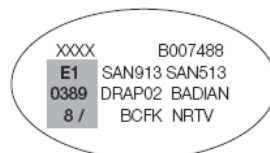

Paint code OPEL MOVANO