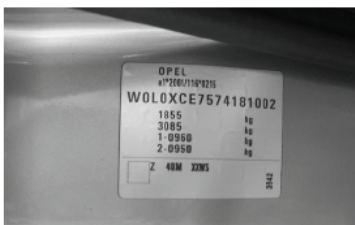

Paint code OPEL MOVANO