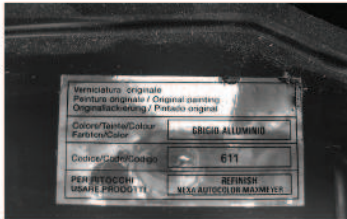

# FERRARI

VERNICIATURA ORIGINALE PEINTURE ORIGINALE	ORIGINAL PAINTING ORIGINALLACKIERUNG
COLORE * TEINTE COLOUR * FARBTON	○
CODICE * CODE	
XXXXXXXXXXXXXXXXXXXX	XXXXXXXXXXXXXXXXXXXX

# FIAT / LANCIA

COLORE	VIOLA CARDIGAN
CODICE	115A