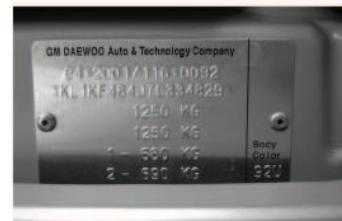

CITROËN

0000AA
00000
EKQC

DACIA

DAEWOO

Model	Type				Colour
Matiz	CITY				41U

000000 0 X X00 41 F

5341 5MT 32U

EIT FL6 TD